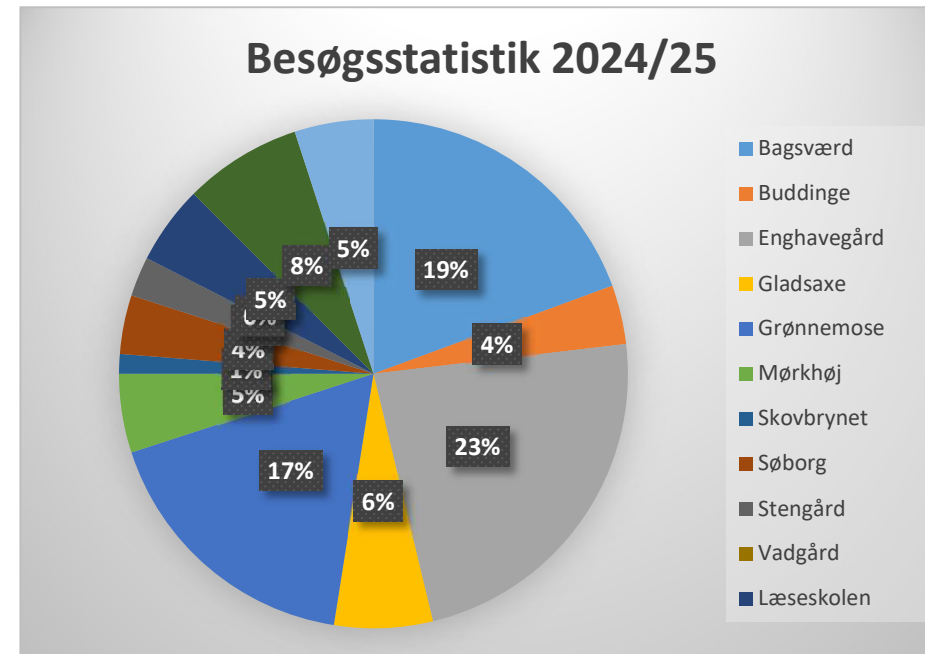

2024/25

Besøg af skole	antal dagsbesøg
Bagsværd	31
Buddinge	6
Enghavegård	37
Gladsaxe	10
Grønnemose	28
Mørkhøj	8
Skovbrynet	2
Søborg	6
Stengård	4
Vadgård	0
Læseskolen	8
Eng Special spor	12
UCC+andre	8
i alt	160
fredage	40
total	200
Gyngespejderne	50