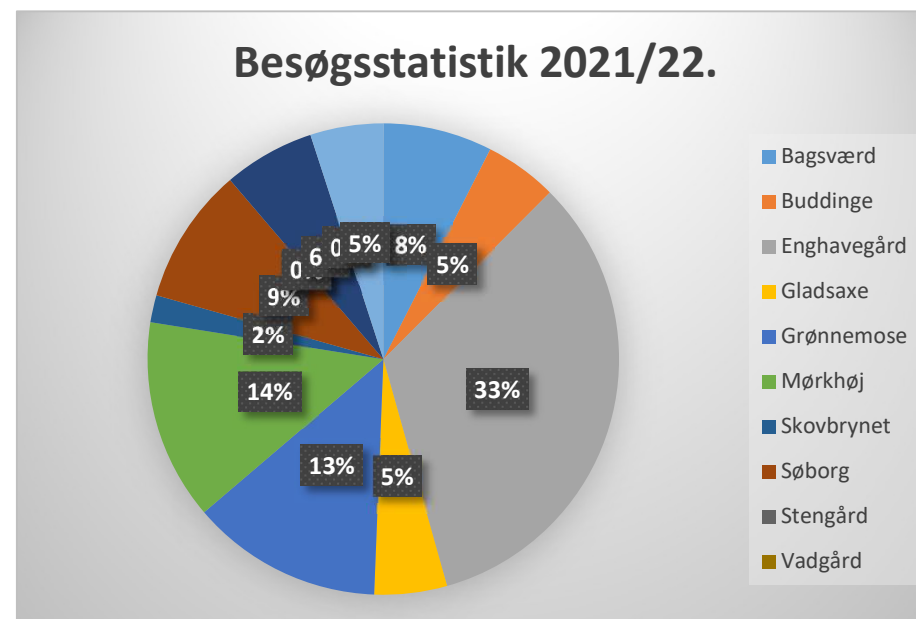

2018/19

Besøg af skole	antal dagsbesøg
Bagsværd	17
Buddinge	0
Enghavegård	40
Gladsaxe	14
Grønnemose	37
Mørkhøj	16
Skovbrynet	1
Søborg	19
Stengård	4
Vadgård	0
Læseskolen	5
Bakke SK	2
UCC+andre	5
i alt	160
fredage	40
total	200
Gyngespejderne	50

2021/22

Besøg af skole	antal Dagbesøg
Bagsværd	12
Buddinge	8
Enghavegård	53
Gladsaxe	8
Grønnemose	21
Mørkhøj	22
Skovbrynet	3
Søborg	15
Stengård	0
Vadgård	0
Læseskolen	10
Bakke SK	0
UCC+andre	8
i alt	160
fredage	40
total	200