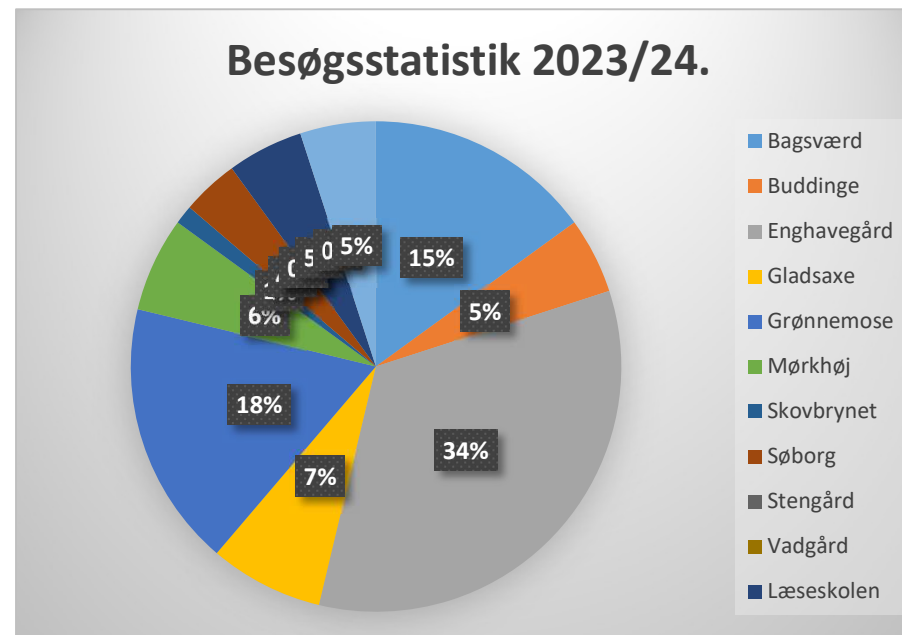

2023/24

Besøg af skole	antal dagsbesøg
Bagsværd	24
Buddinge	8
Enghavegård	54
Gladsaxe	12
Grønnemose	28
Mørkhøj	10
Skovbrynet	2
Søborg	6
Stengård	0
Vadgård	0
Læseskolen	8
Bakke SK	0
UCC+andre	8
i alt	160
fredage	40
total	200
Gyngespejderne	50