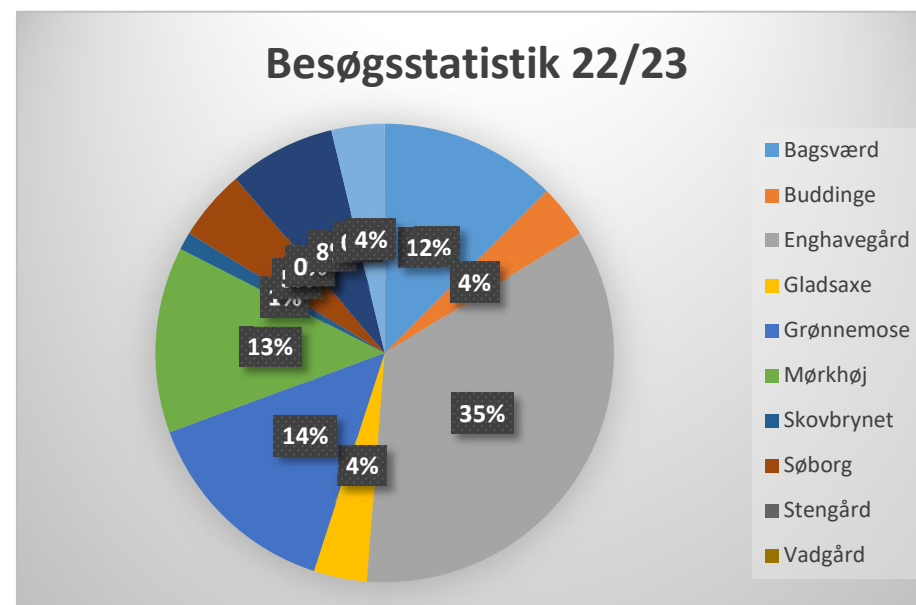

2022/23

Besøg af skole	antal dagsbesøg
Bagsværd	20
Buddinge	6
Enghavegård	56
Gladsaxe	6
Grønnemose	23
Mørkhøj	21
Skovbrynet	2
Søborg	8
Stengård	0
Vadgård	0
Læseskolen	12
Bakke SK	0
UCC+andre	6
i alt	160
fredage	40
total	200