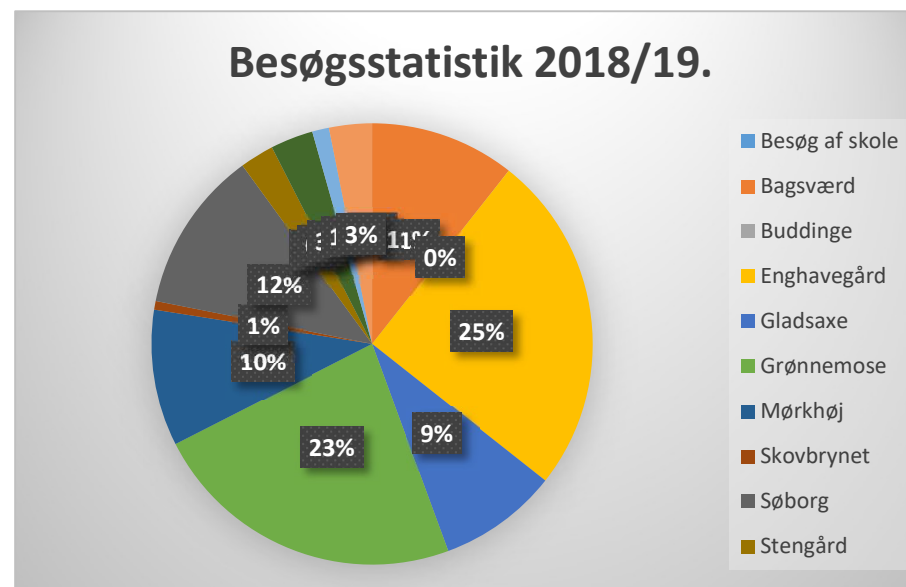

2018/19

Besøg af skole	antal dagsbesøg
Bagsværd	17
Buddinge	0
Enghavegård	40
Gladsaxe	14
Grønnemose	37
Mørkhøj	16
Skovbrynet	1
Søborg	19
Stengård	4
Vadgård	0
Læseskolen	5
Bakke SK	2
UCC+andre	5
i alt	160
fredage	40
total	200
Gyngespejderne	50

2021/22

Besøg af skole	antal Dagbesøg
Bagsværd	12
Buddinge	8
Enghavegård	53
Gladsaxe	8
Grønnemose	21
Mørkhøj	22
Skovbrynet	3
Søborg	15
Stengård	0
Vadgård	0
Læseskolen	10
Bakke SK	0
UCC+andre	8
i alt	160
fredage	40
total	200